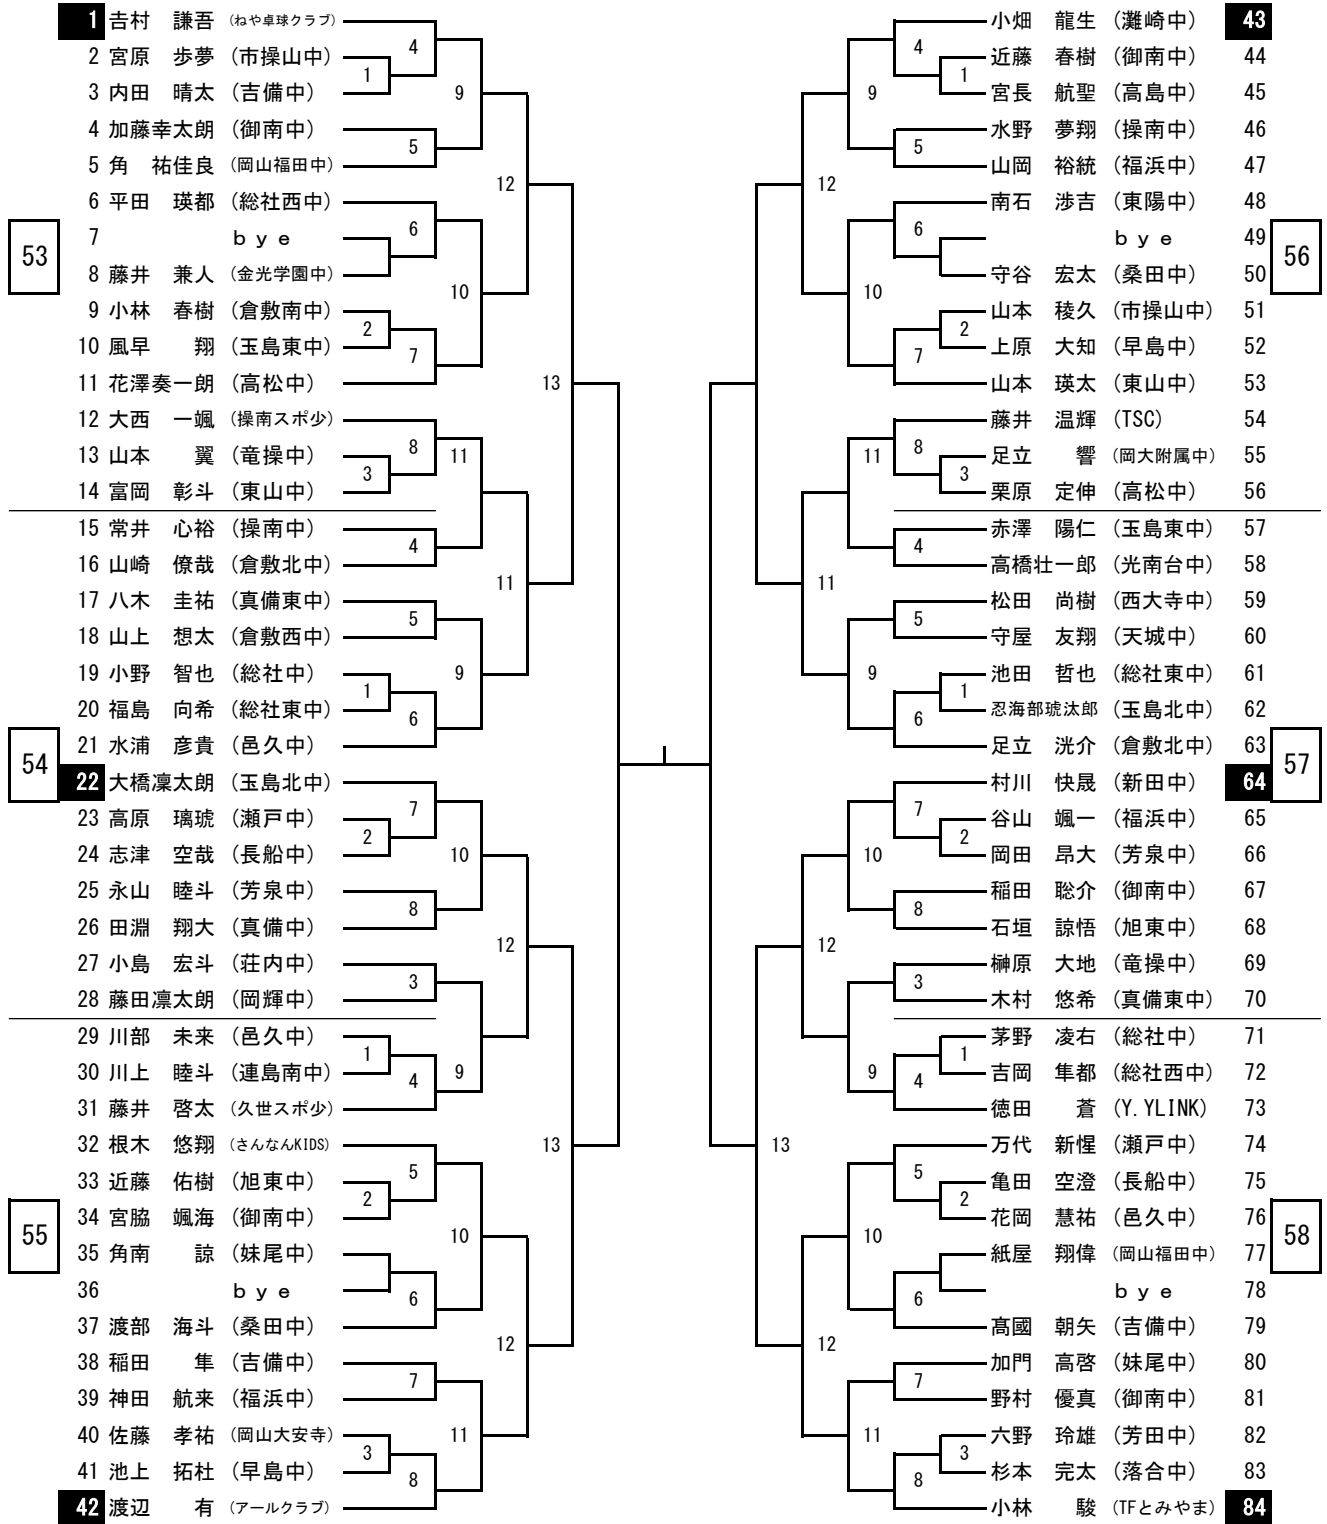

中学2年生以下男子シングルス (1)