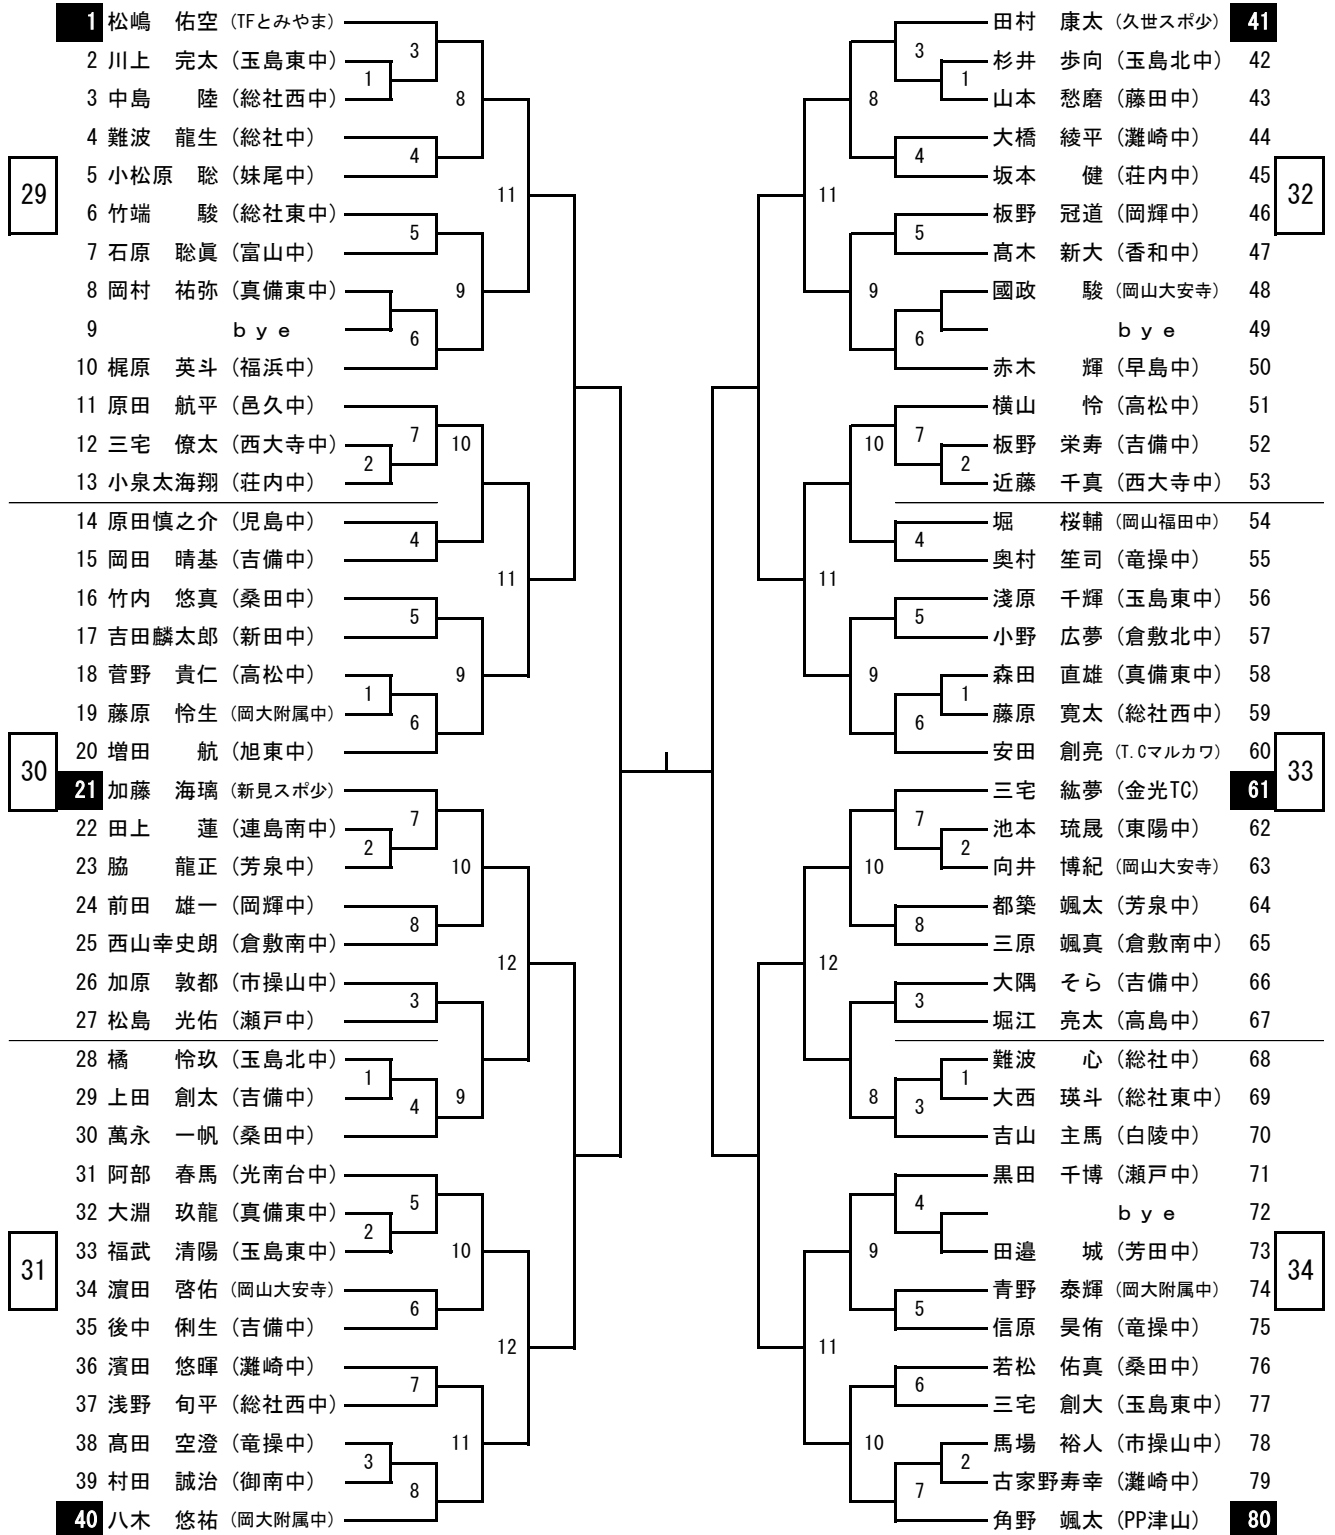

中学1年生男子シングルス（1）

中学1年生男子シングルス (2)

中学1年生男子シングルス (3)

中学1年生男子シングルス (4)

第42回 山陽新聞社杯争奪卓球選手権大会 (中学生の部)

令和6年12月26日

ジップアリーナ岡山

中学1年生女子シングルス (1)