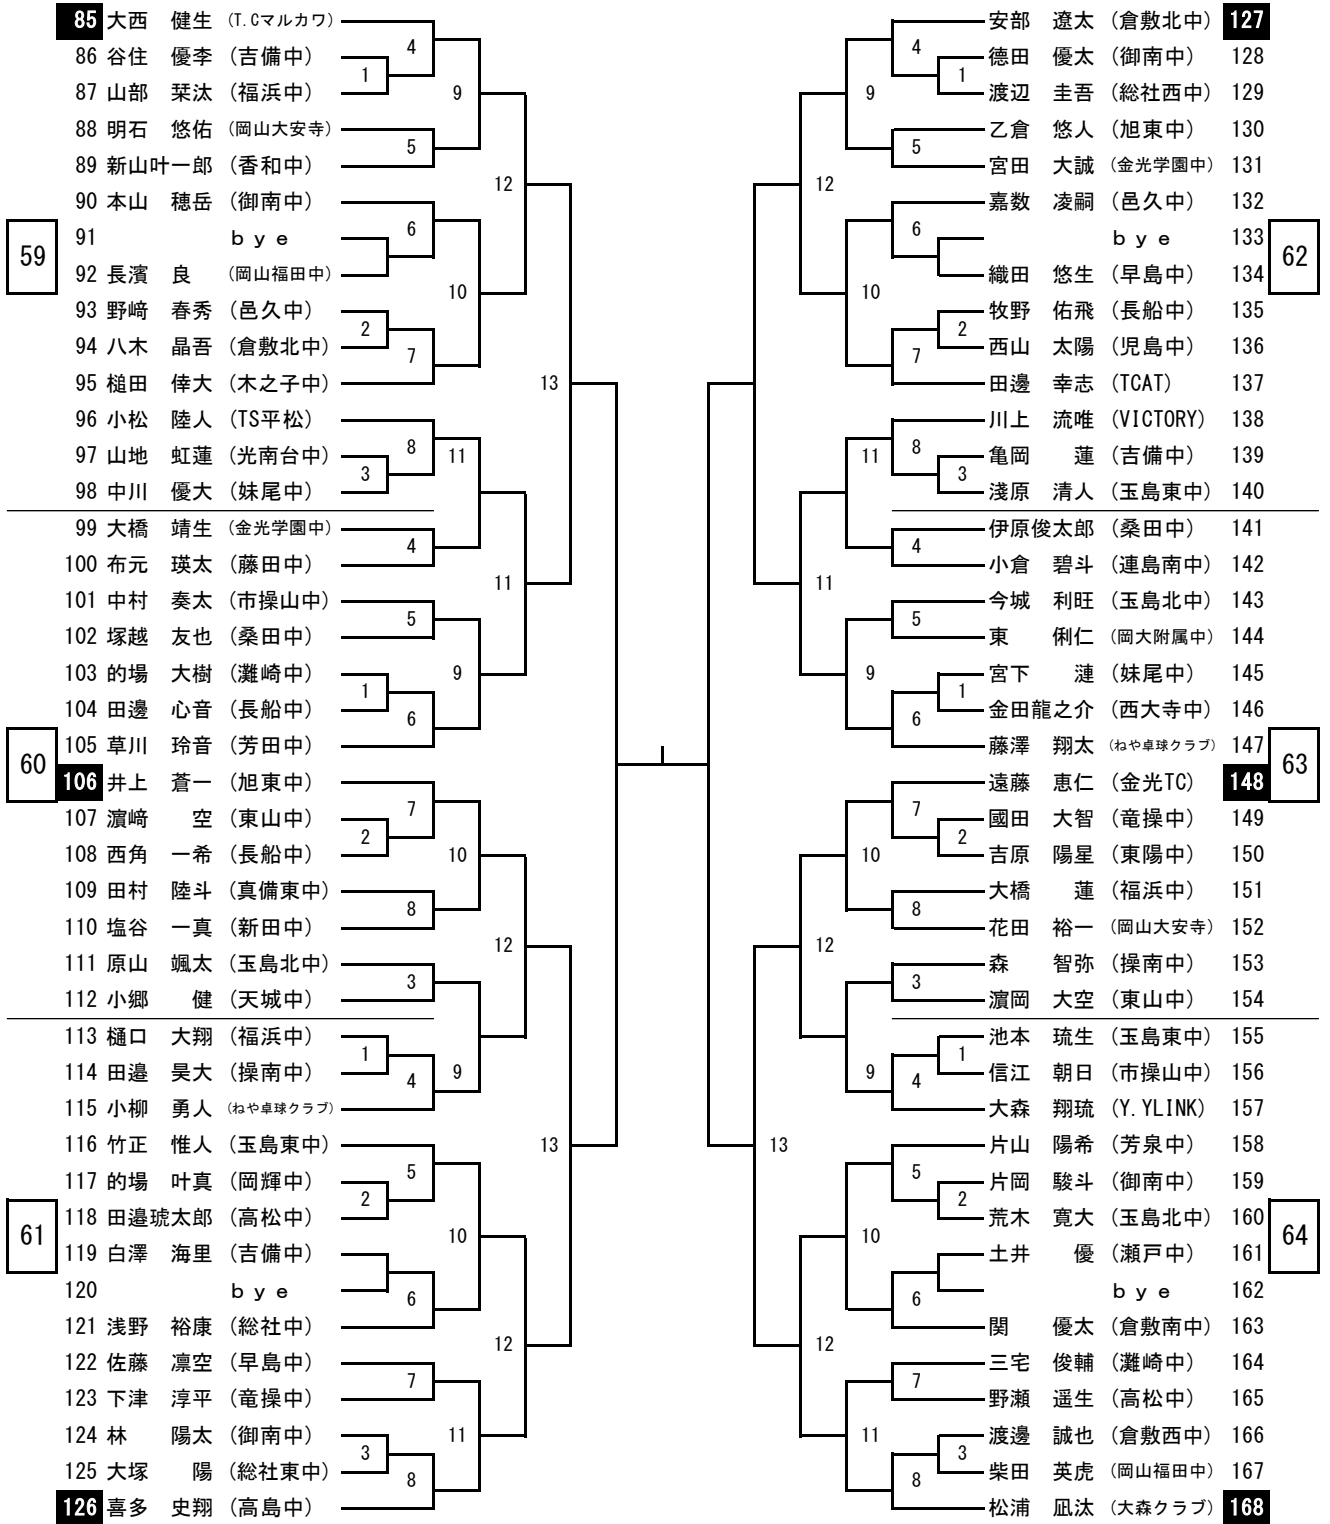

中学2年生以下男子シングルス (2)