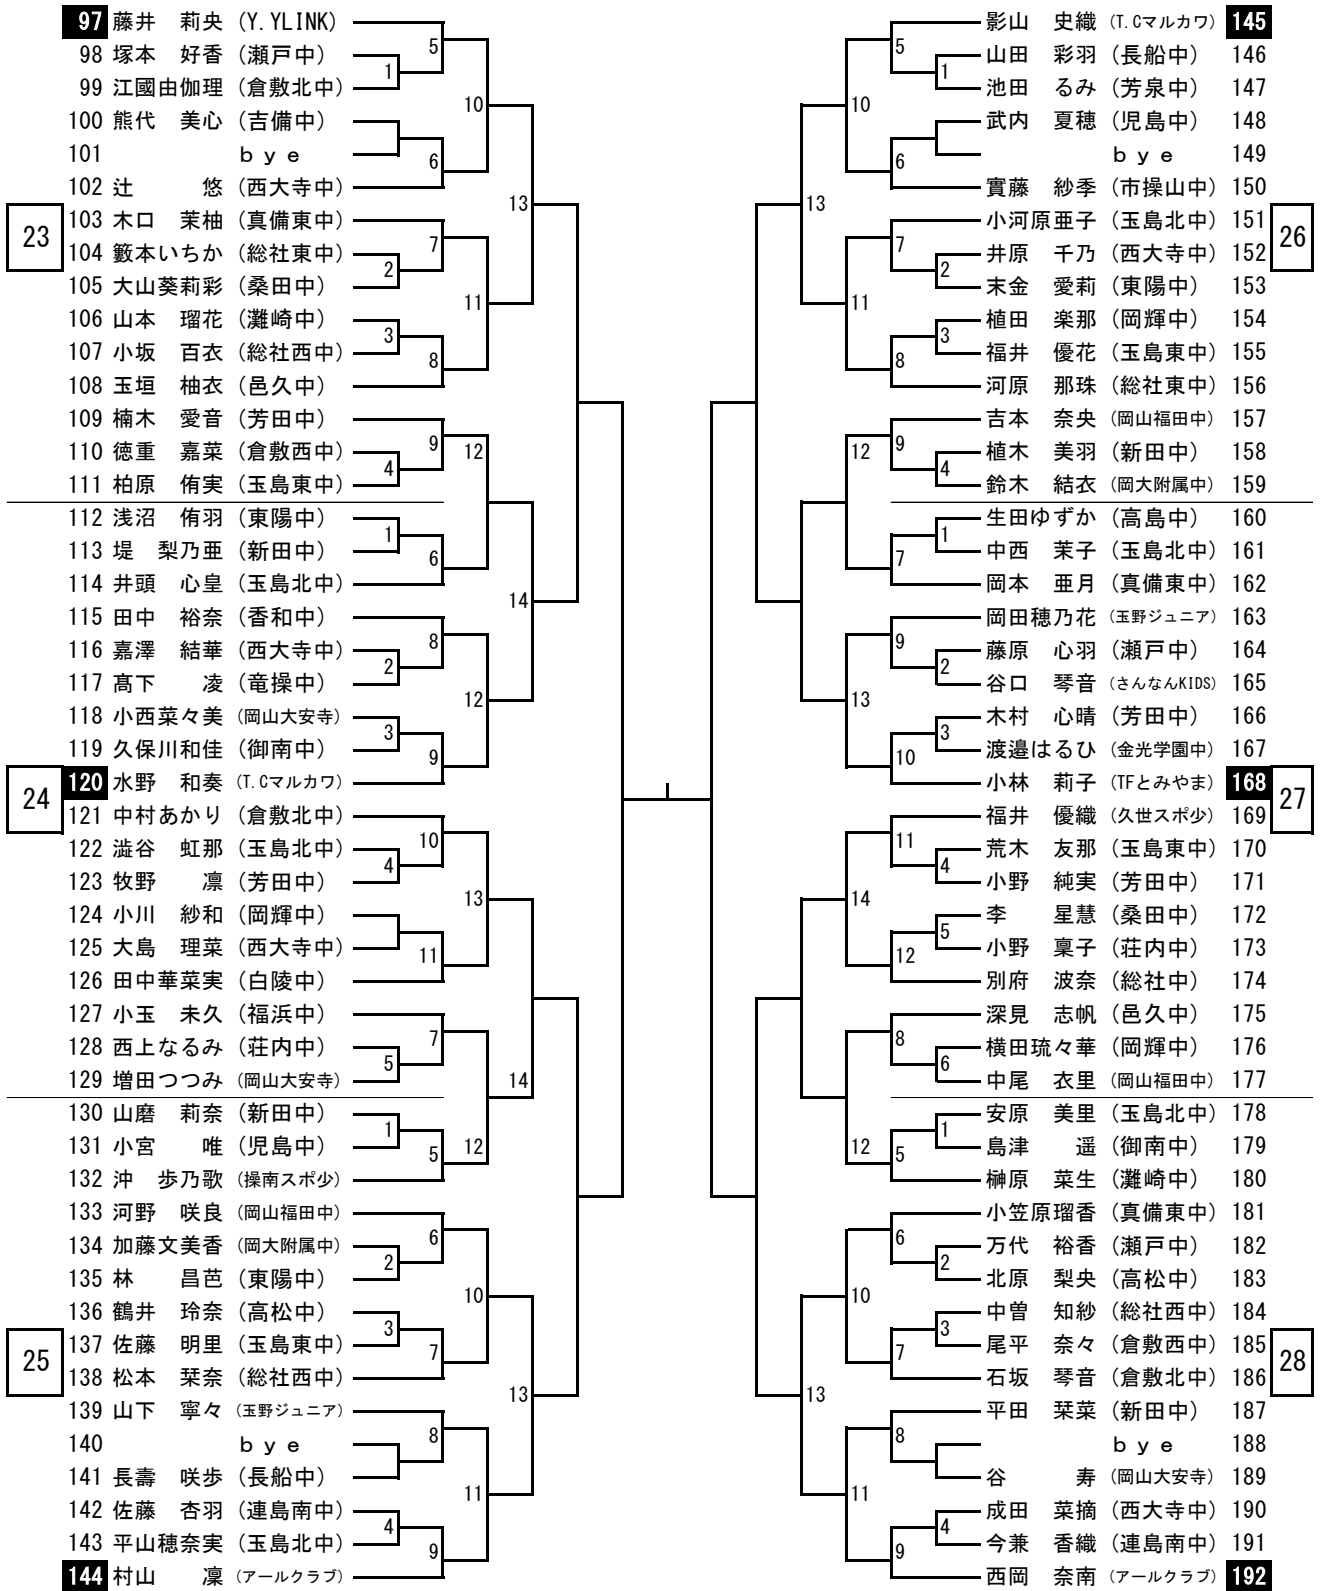

中学1年生男子シングルス（1）

中学1年生男子シングルス (2)

中学1年生男子シングルス (3)

中学1年生男子シングルス (4)

第42回 山陽新聞社杯争奪卓球選手権大会 (中学生の部)

令和6年12月26日

ジップアリーナ岡山

中学1年生女子シングルス (1)