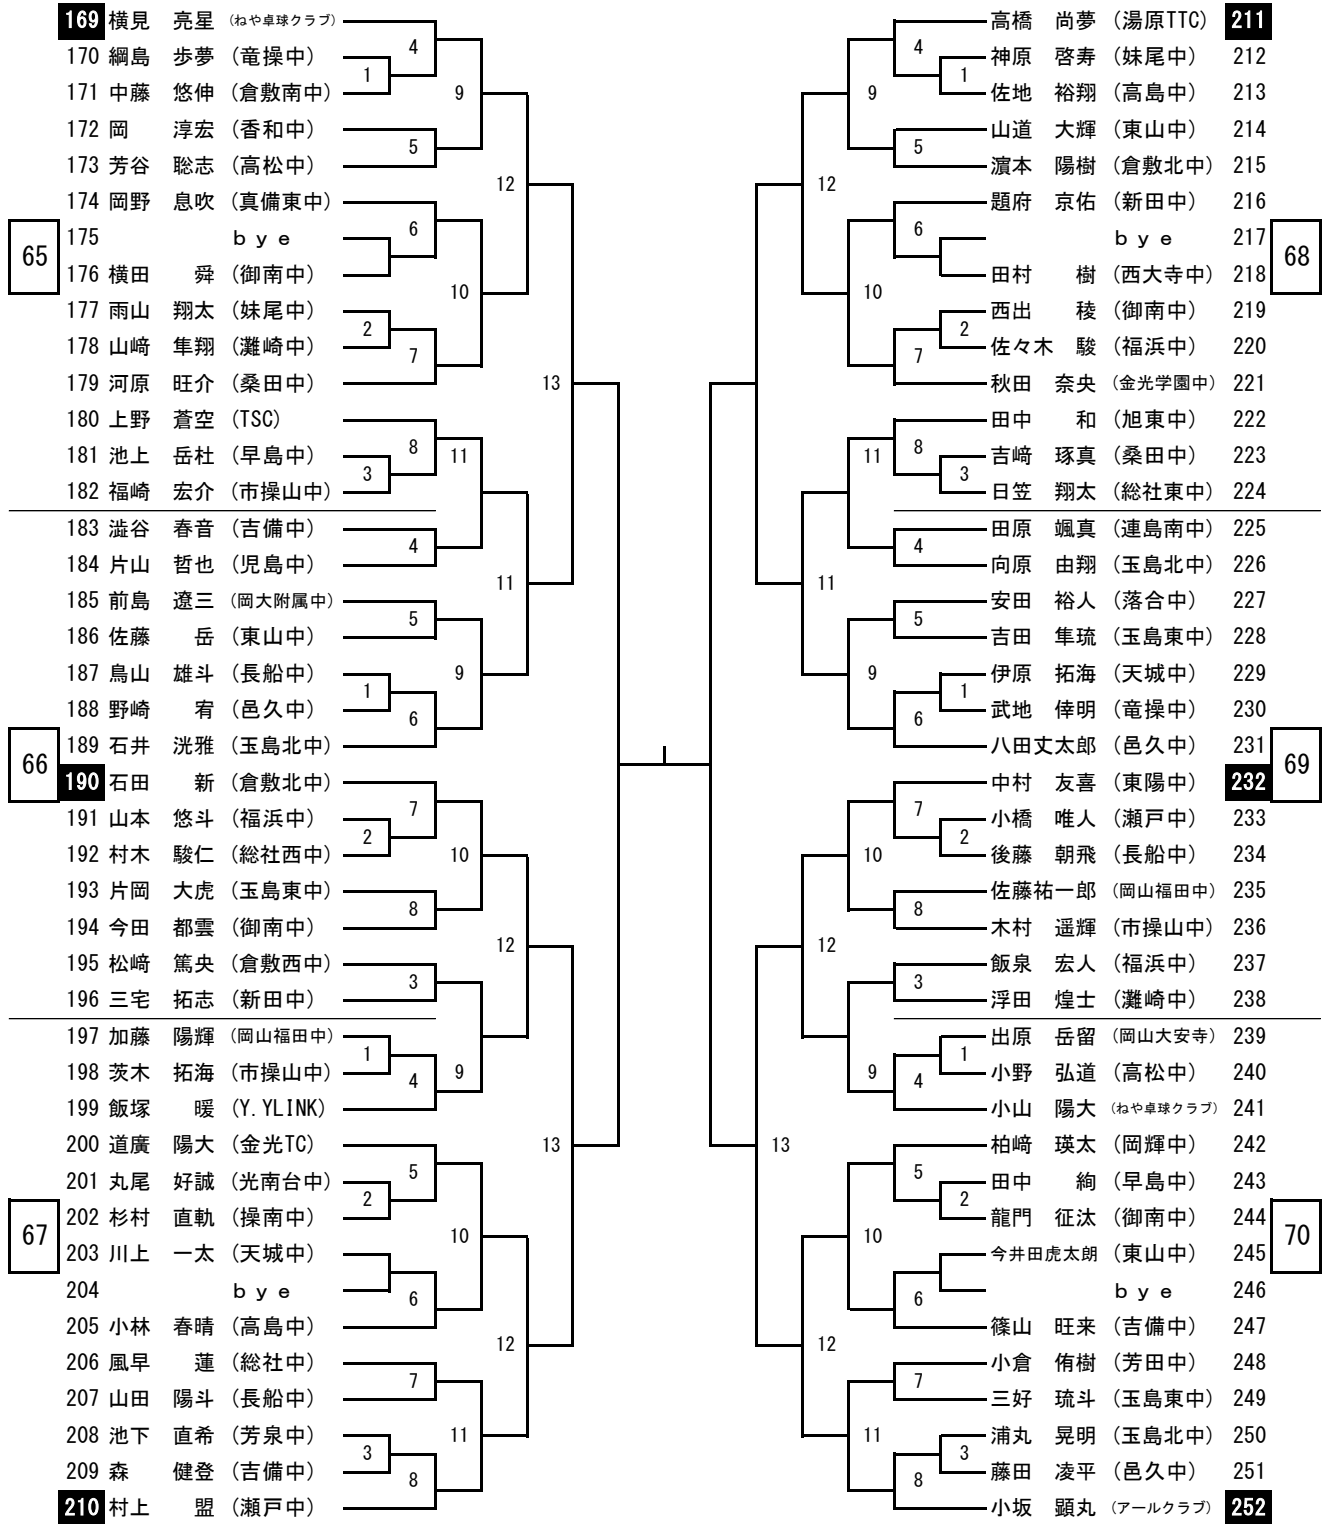

中学2年生以下男子シングルス (3)