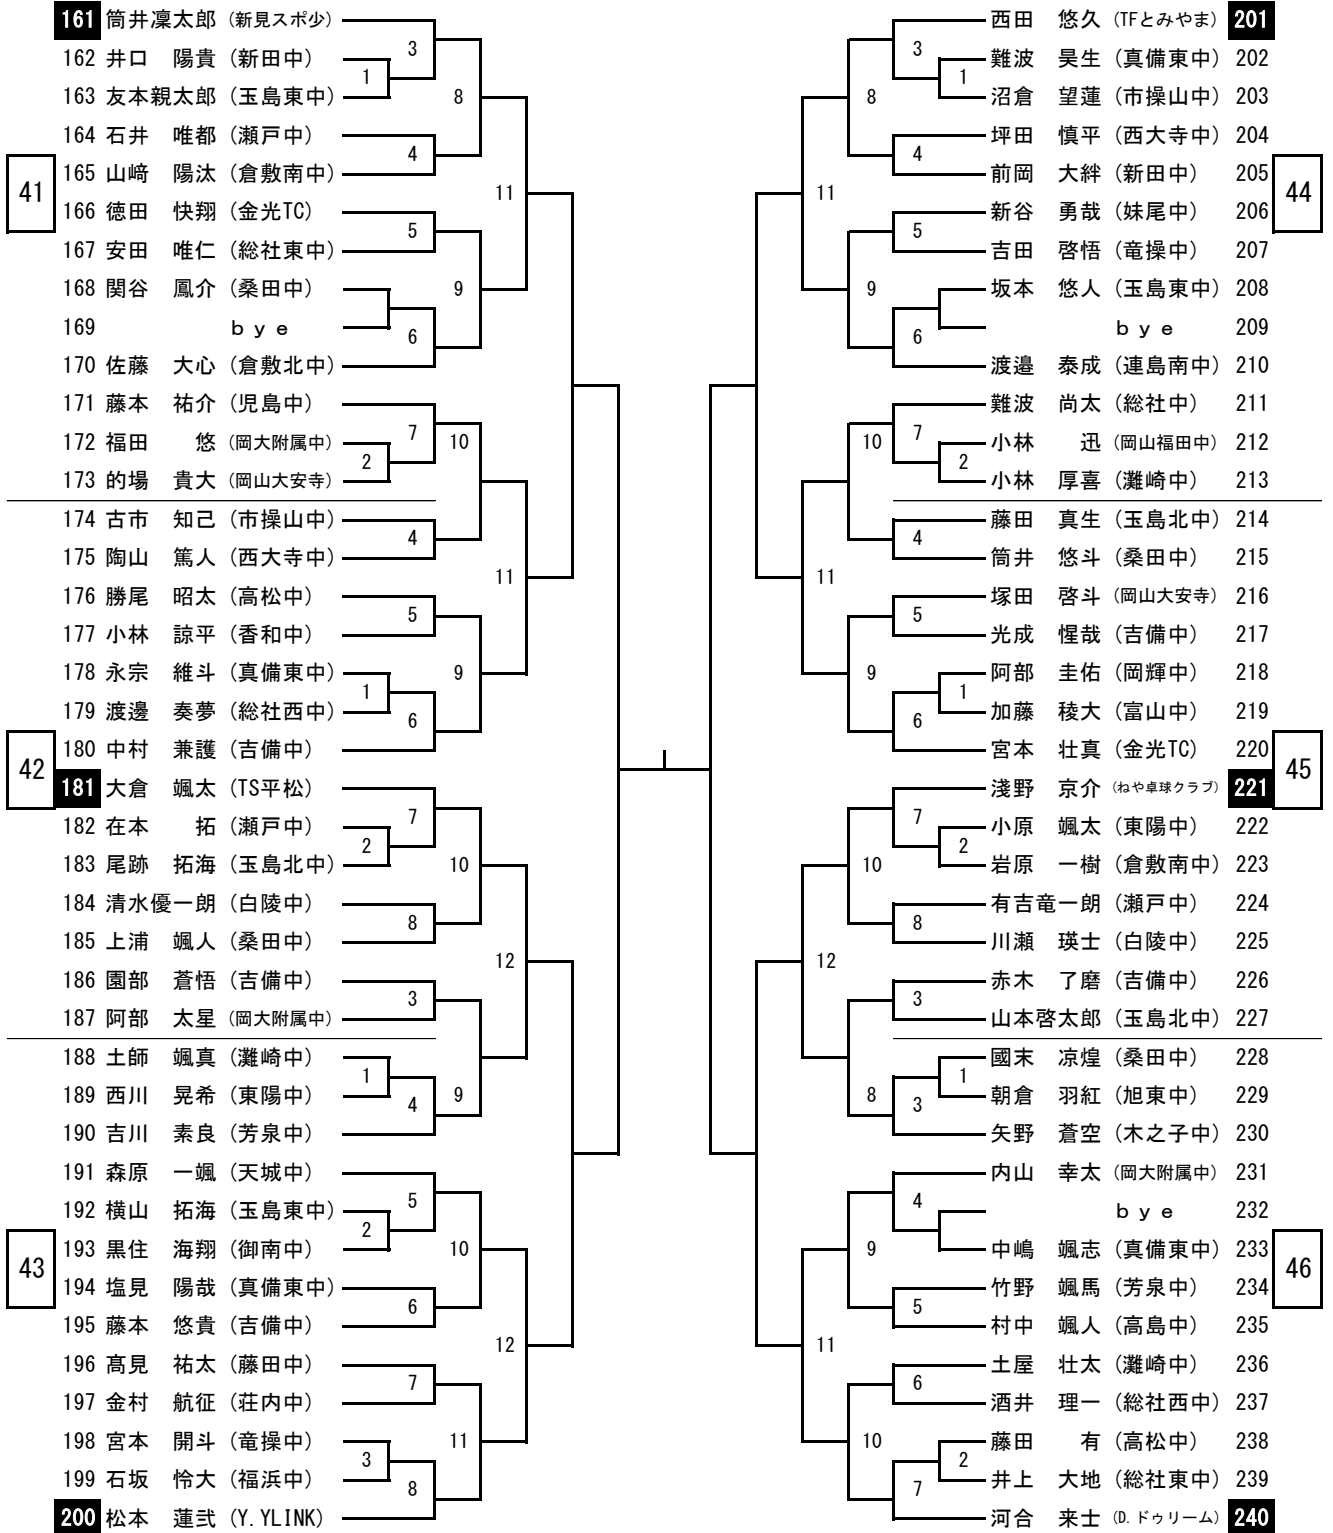

中学1年生男子シングルス（1）

中学1年生男子シングルス (2)

中学1年生男子シングルス (3)

中学1年生男子シングルス (4)

第42回 山陽新聞社杯争奪卓球選手権大会 (中学生の部)

令和6年12月26日

ジップアリーナ岡山

中学1年生女子シングルス (1)