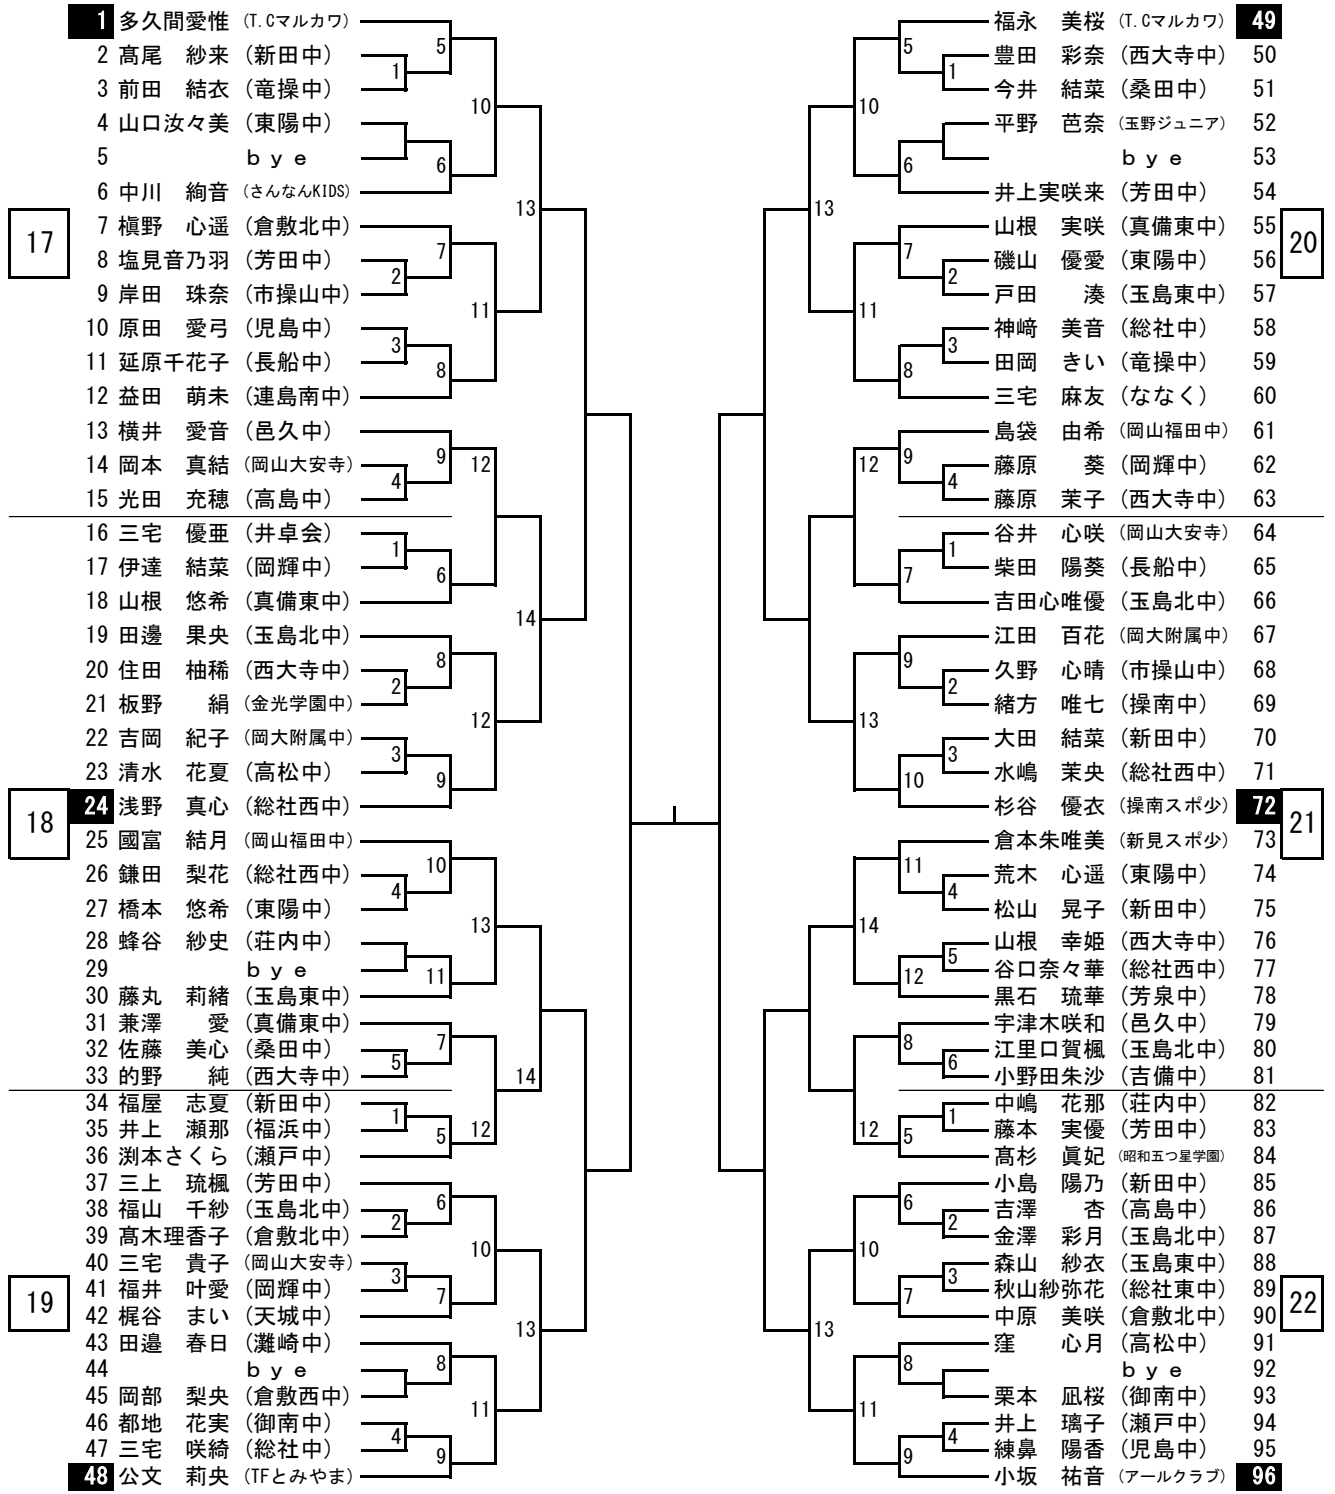

中学2年生以下女子シングルス（1）