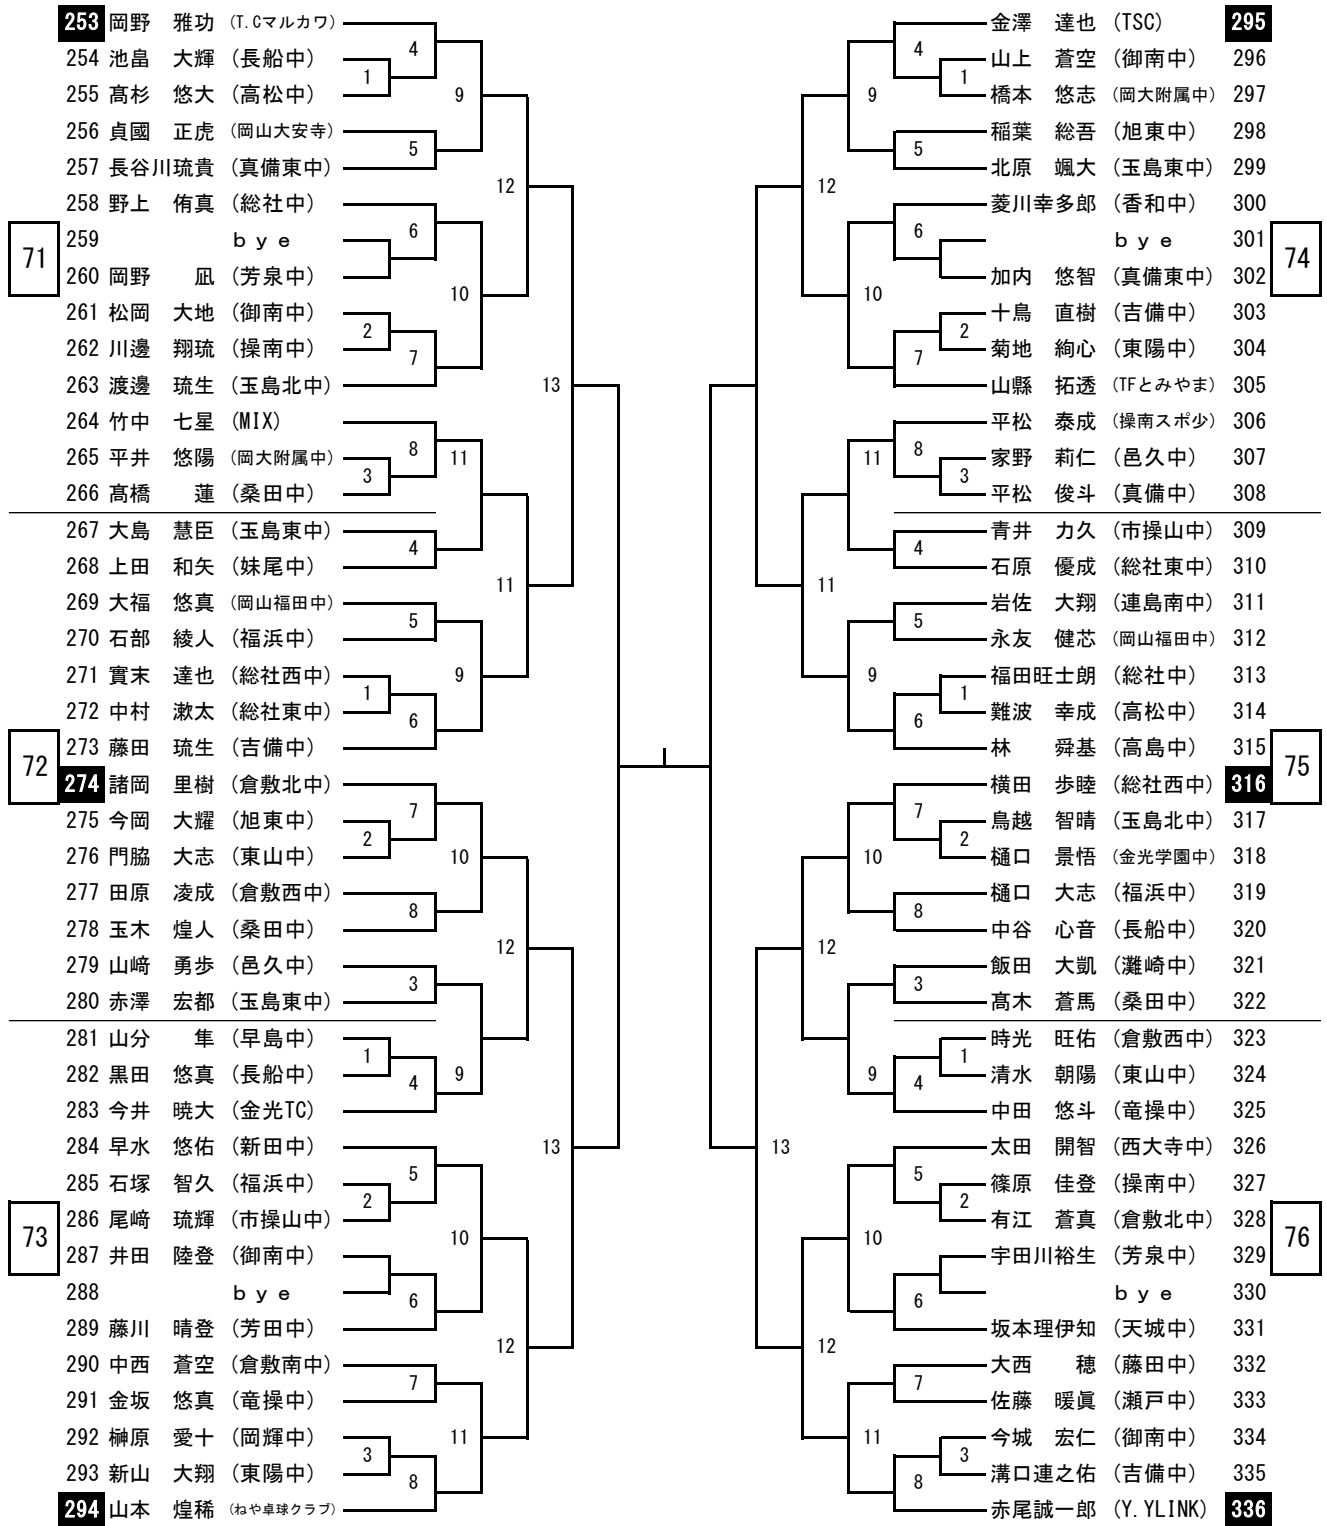

中学2年生以下男子シングルス (4)