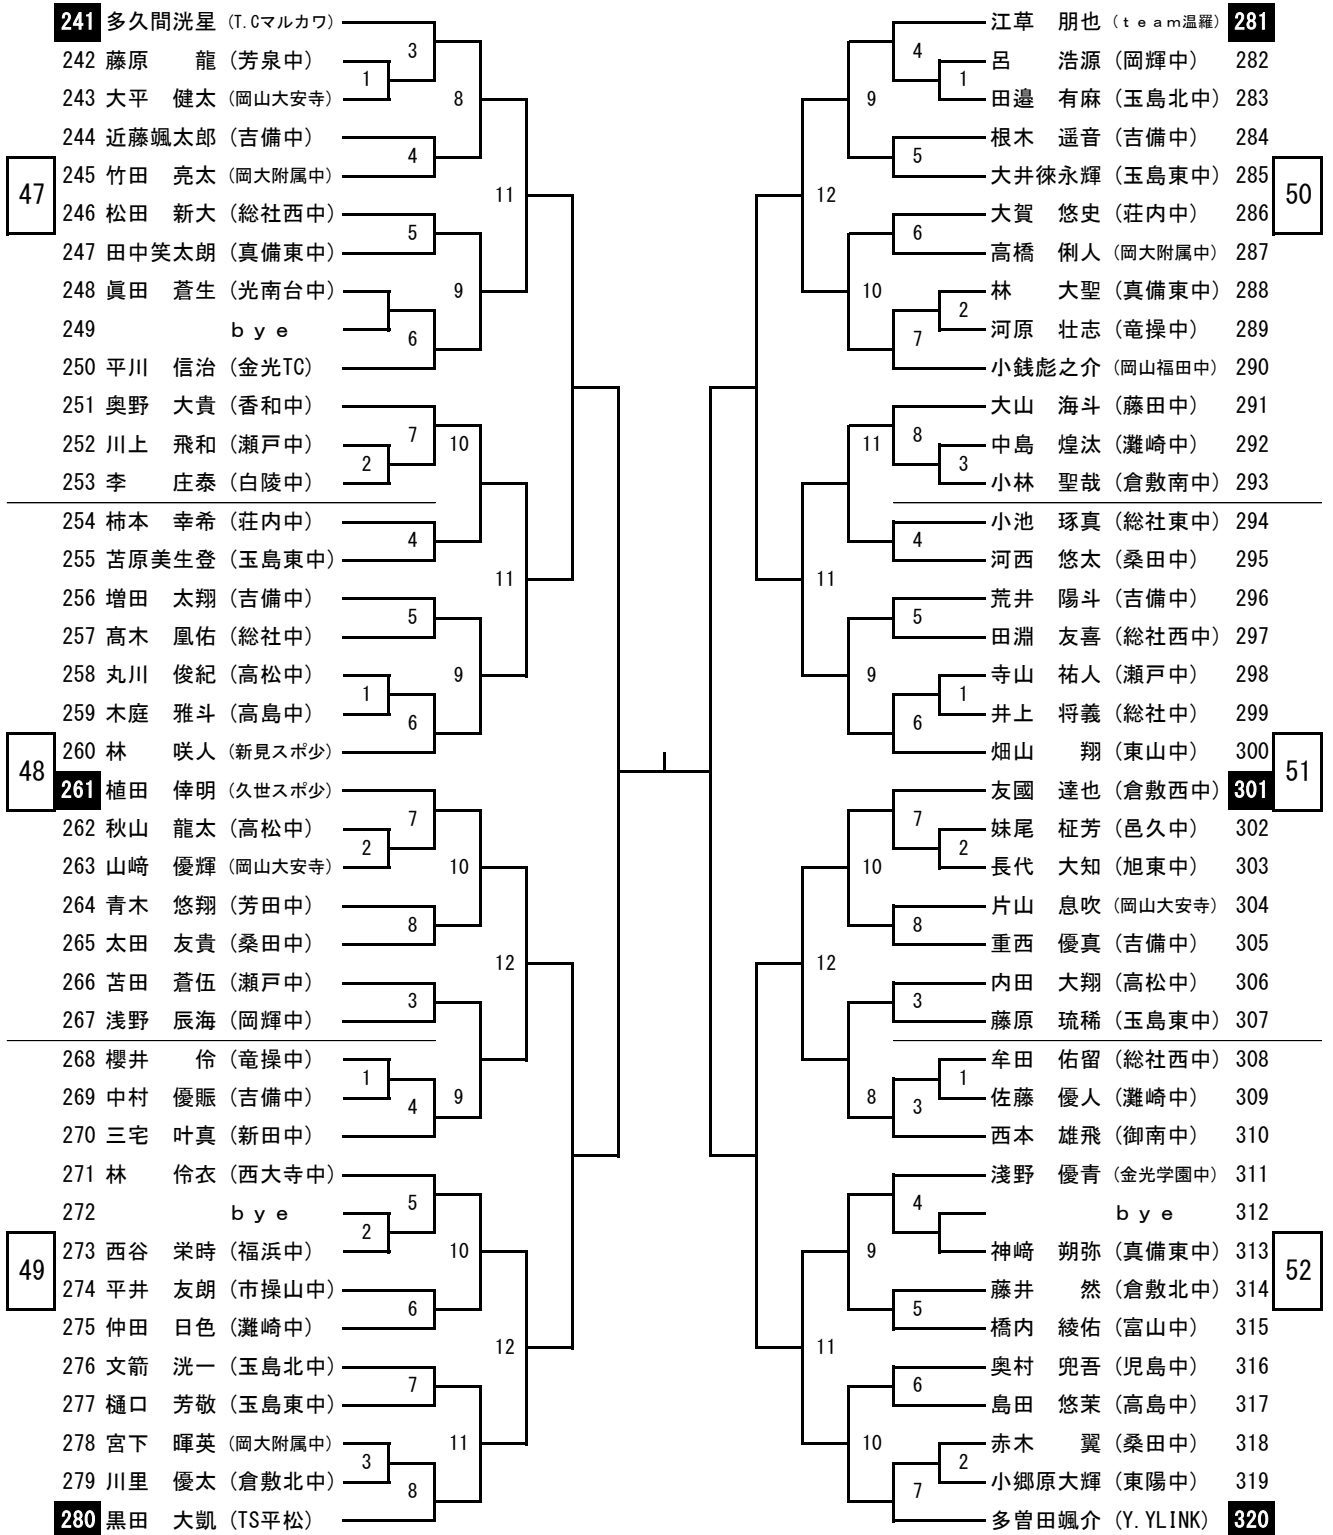

中学1年生男子シングルス（1）

中学1年生男子シングルス (2)

中学1年生男子シングルス (3)

中学1年生男子シングルス (4)

第42回 山陽新聞社杯争奪卓球選手権大会 (中学生の部)

令和6年12月26日

ジップアリーナ岡山

中学1年生女子シングルス (1)