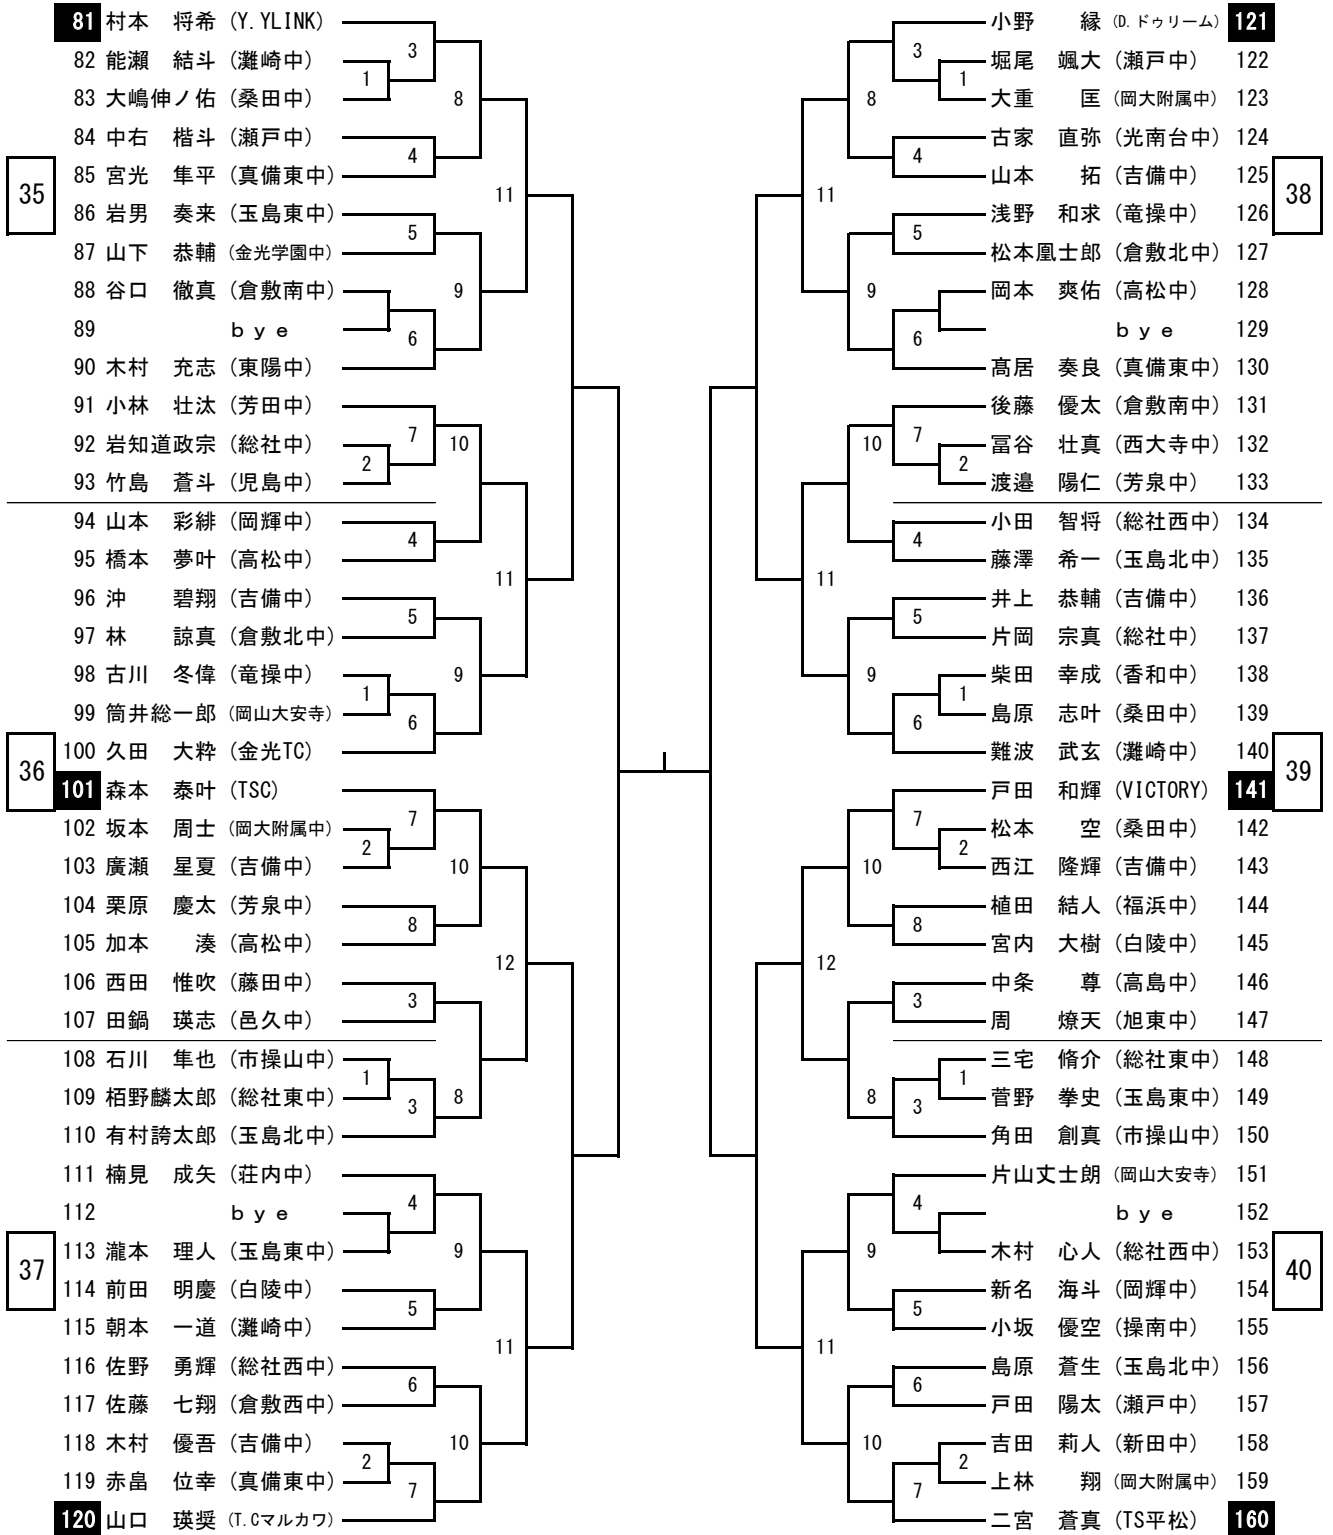

中学1年生男子シングルス（1）

中学1年生男子シングルス (2)

中学1年生男子シングルス (3)

中学1年生男子シングルス (4)

第42回 山陽新聞社杯争奪卓球選手権大会 (中学生の部)

令和6年12月26日

ジップアリーナ岡山

中学1年生女子シングルス (1)